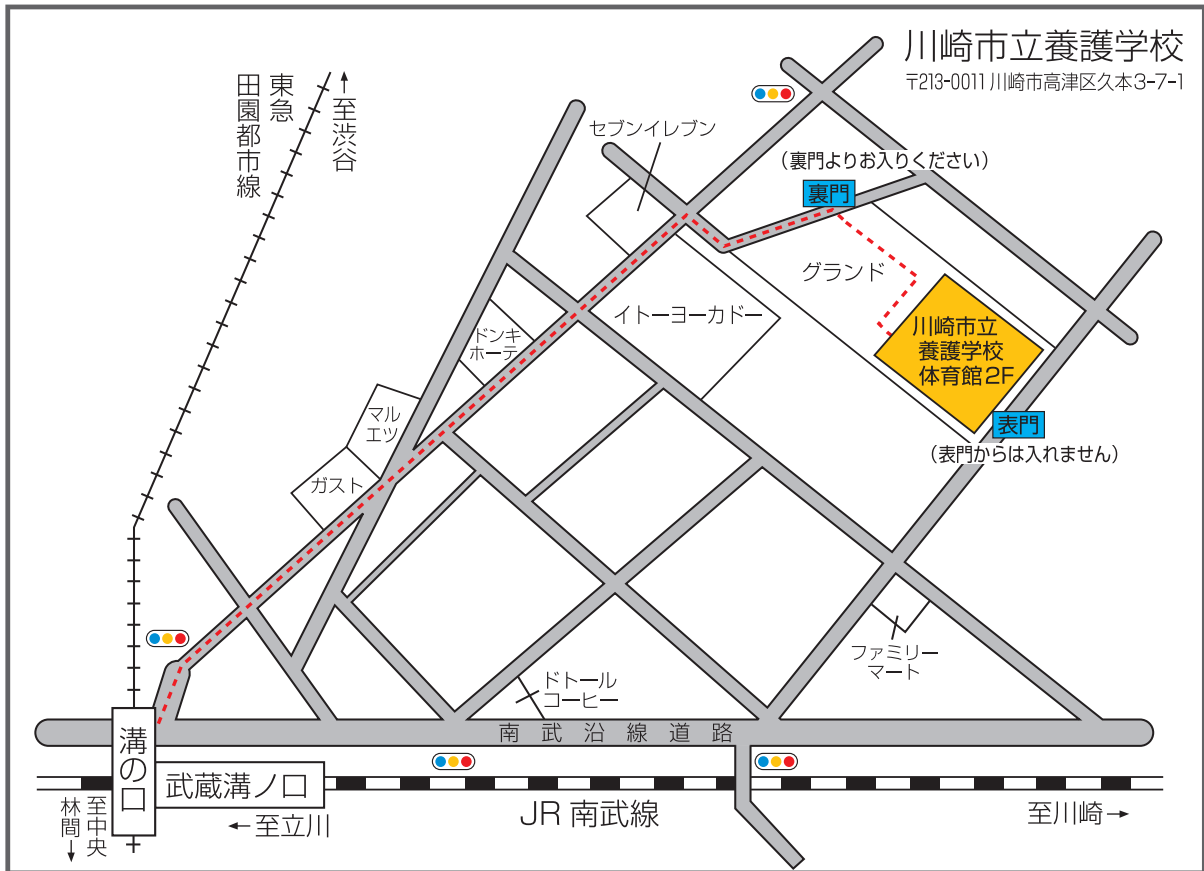

学校までのアクセス ●点線に沿って裏門よりお越し下さい。

★プログラム開催日は、「裏門」からおはいいりください